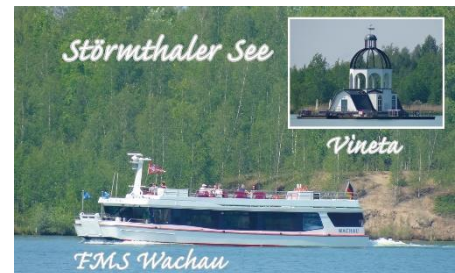

©Personenschiffahrt Leipzig

Termin: **30.05.2024 (Donnerstag) - 9.00 Uhr bis 17.00 Uhr**

Anmeldefrist: verbindliche Anmeldung mit **Anmeldeformular bis 05.05.2024**
über anmeldung@deaf-sachsen.de (oder Fax 0351/803 07 72)
Teilnehmerzahl ist begrenzt!

Teilnehmergebühr: **inkl. Mittagessen**

Mitglieder: 45,- € (Überweisung nach Anmeldebestätigung)

Nichtmitglieder: 55,- € (Überweisung nach Anmeldebestätigung)

Diese Maßnahme wird mitfinanziert durch die Steuermittel auf der Grundlage des vom Sächsischen Landtag beschlossenen Haushaltes.